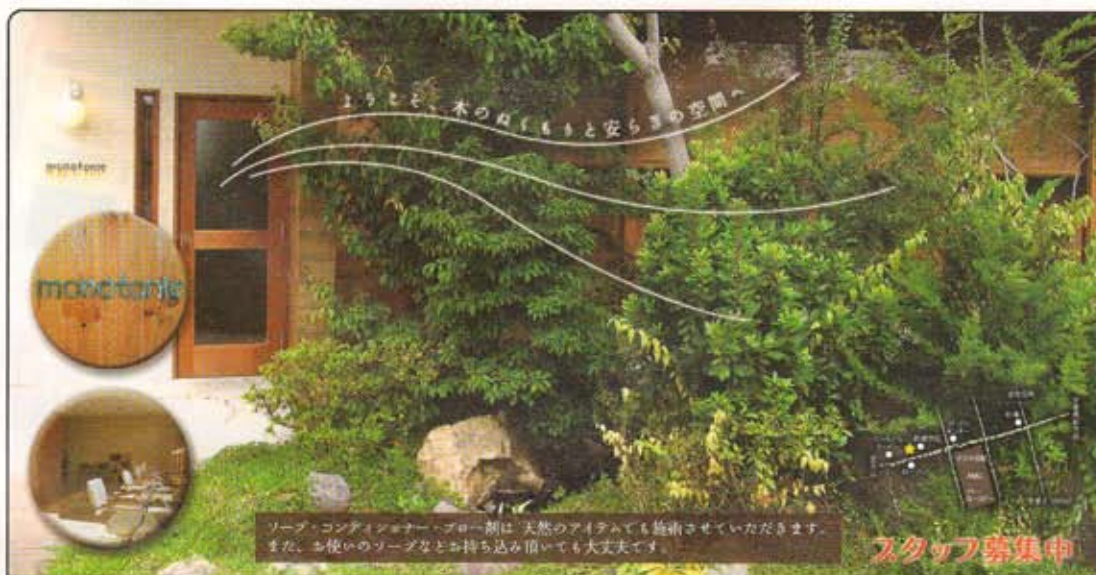

広告の掲載・お問い合わせは…

TEL 0532-32-3295

豊橋市東臨3丁目5-2 URL <http://www.jim-net24.com> E-MAIL jim-egg@guitar.ocn.ne.jp

月刊求人情報誌 ジム

JIM

毎月1日発行

来月のチョコ恋をテーマ ▶ お花見での失敗談

ソーブ・コンディショナー・ブロー剤は、天然のアイテムでも施すさせていただきます。また、お使いのソーブなどを持ち込み頂いても大丈夫です。